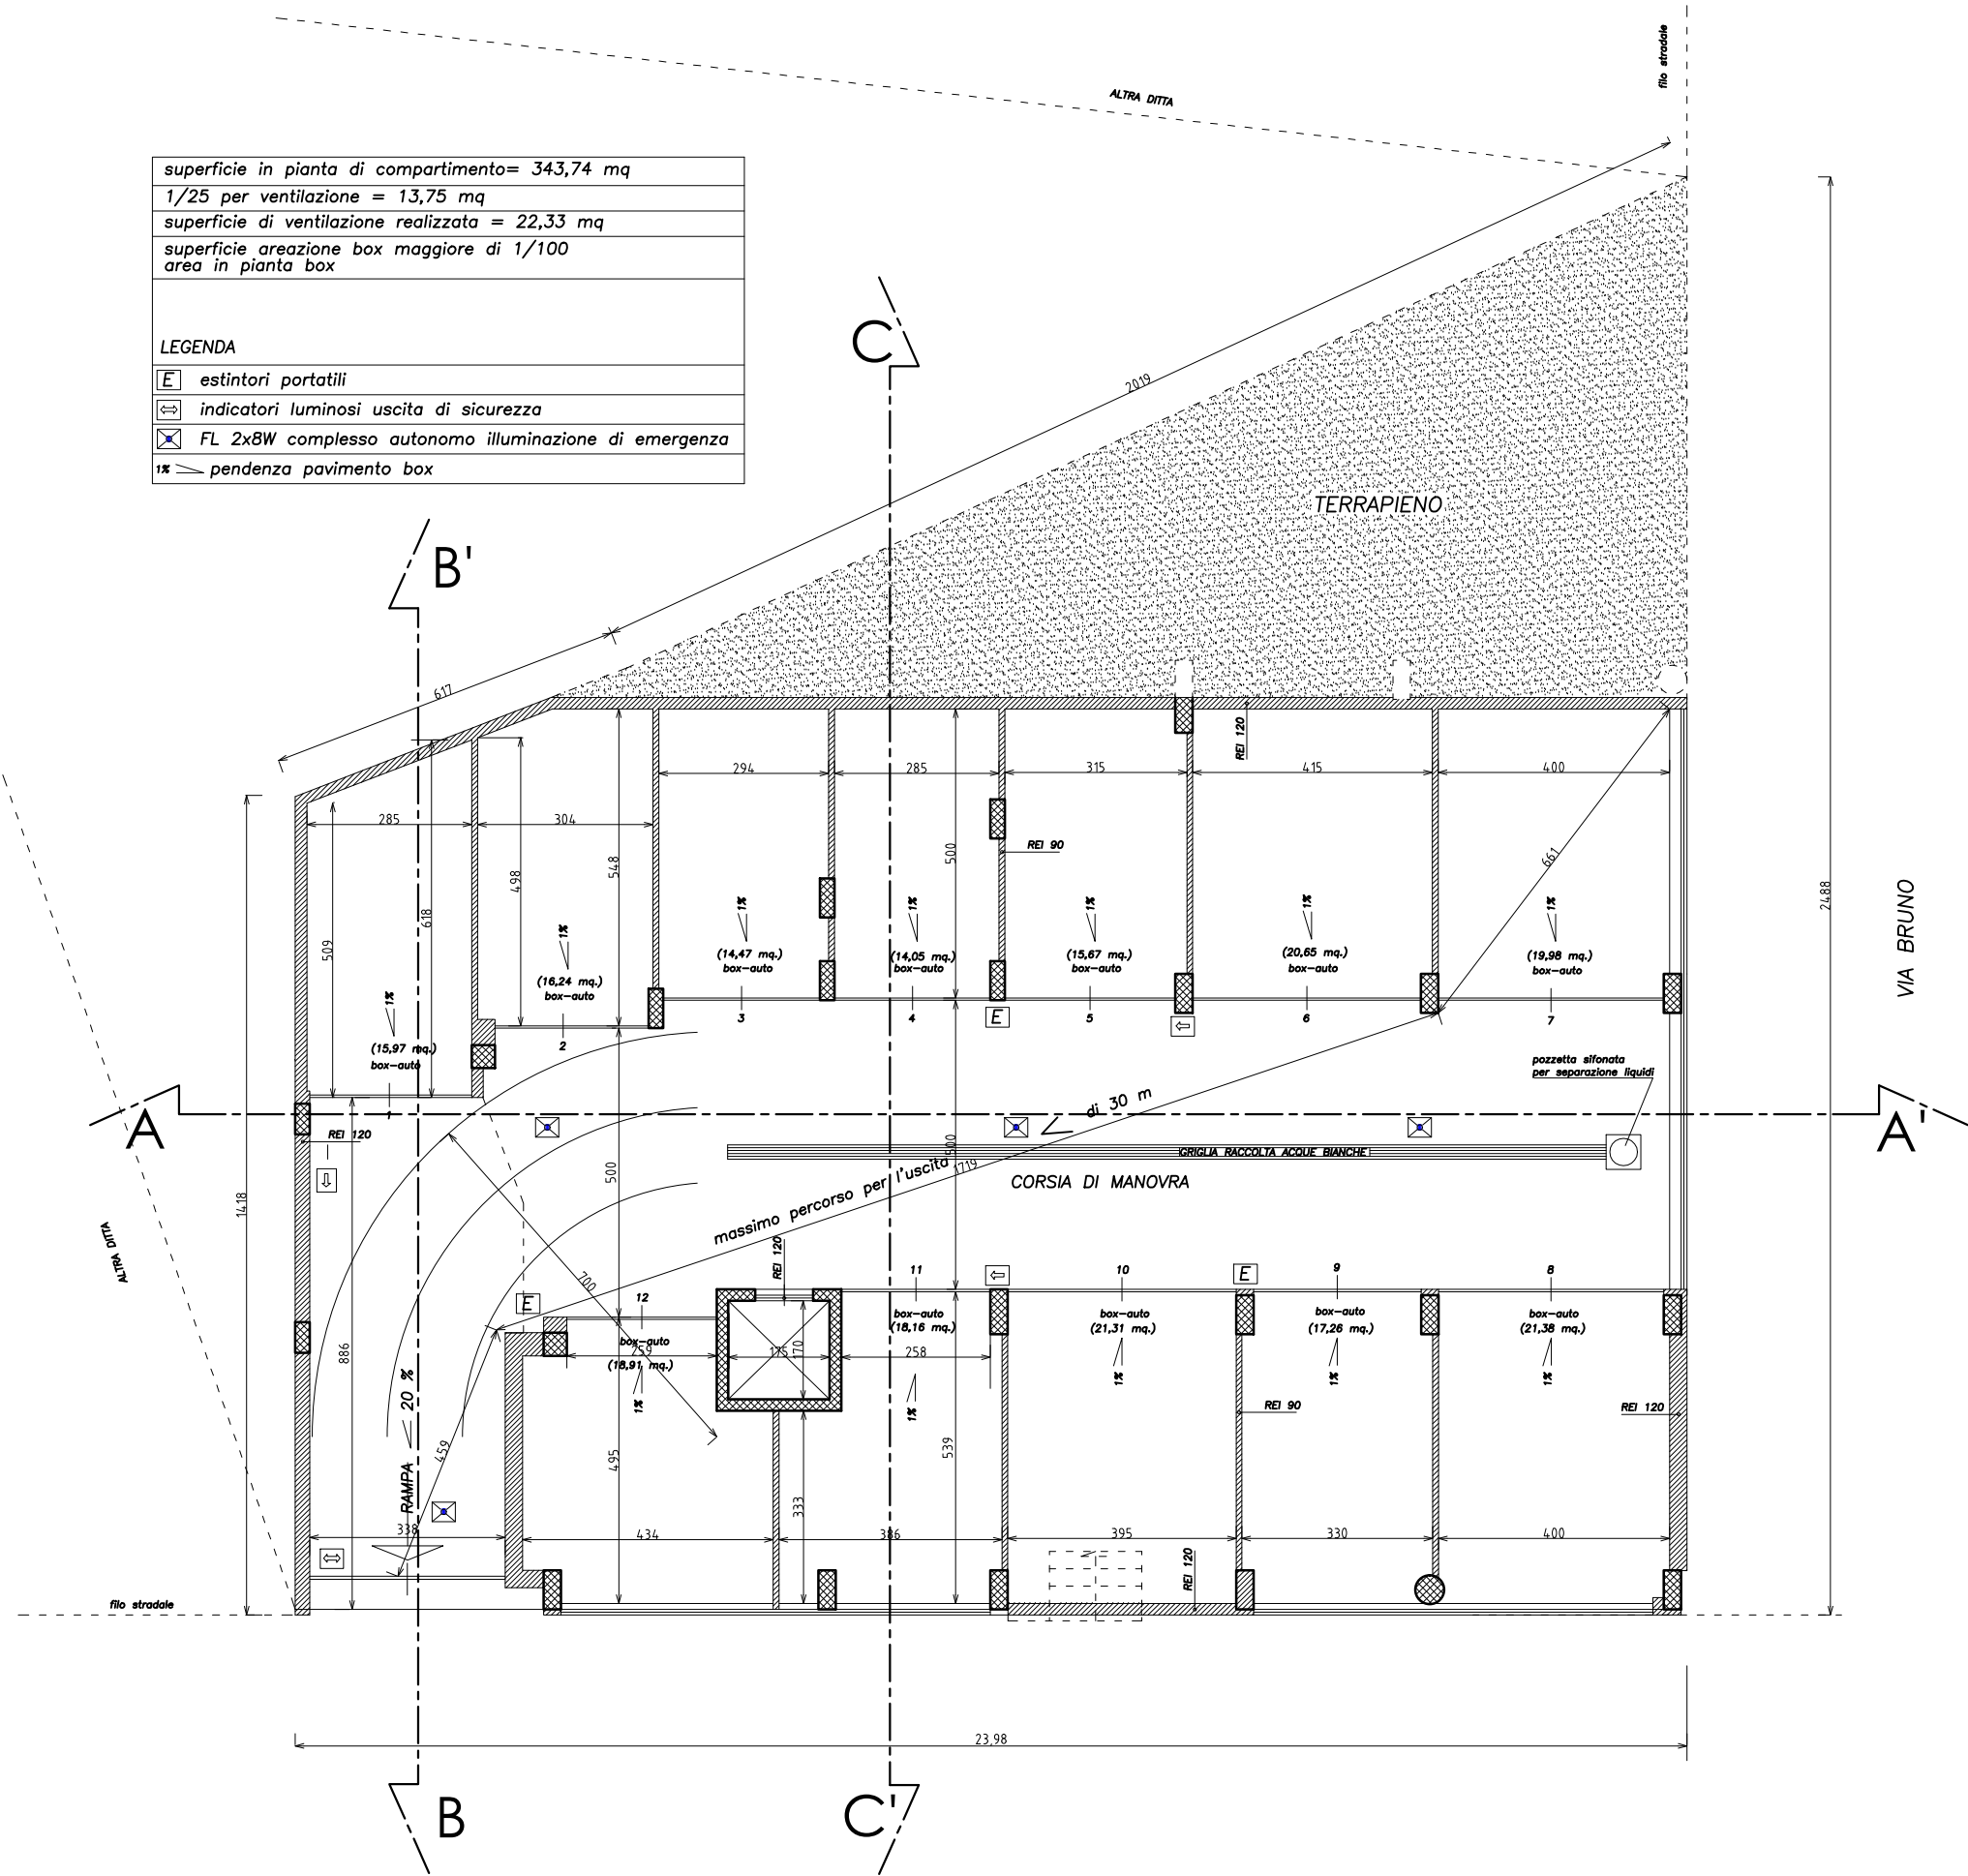

superficie in pianta di compartimento= 343,74 mq
1/25 per ventilazione = 13,75 mq
superficie di ventilazione realizzata = 22,33 mq
superficie areazione box maggiore di 1/100
area in pianta box

LEGENDA

	estintori portatili
	indicatori luminosi uscita di sicurezza
	FL 2x8W complesso autonomo illuminazione di emergenza
	pendenza pavimento box

PIANTA PIANO SEMINTERRATO (AUTORIMESSA) scala 1/100